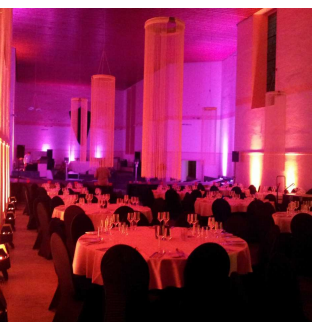

EVENT - LOCATIONS
AUS DER METZ ERLEBNISWELT

Kloster- kirche

Diese entweihete Eventkirche ist DAS absolute Highlight im Rheinland und sucht Seinesgleichen. Der historische Kirchencharme in Kombination mit moderner Beleuchtung und Bestuhlung wird Sie begeistern und inspirieren!

Kategorie Specials, Säle

Stichworte Landgut, Kloster, Historisch, Eventkirche

Personenzahl bis zu 120 Personen sitzend

Eignung Hochzeiten, Geburtstage, Firmenevents, Tagungen, Jubiläen, universell

Lage südlich von Köln (Köln 21km, Bonn 26km)
gute Anbindung zur A 61, A 555 & A 553

Kurzinfo

- Absolutes Locationhighlight im Ballungsraum Köln/Bonn!
- Eigener Hotelbetrieb ermöglicht direkte Übernachtung in der Eventlocation
- Feiern Sie in einer entweiheten Kirche (ca. 300m²) bis in den frühen Morgen
- Auch freie Trauzeremonien sind möglich
- Flexible Bestuhlungs-, Dekorations- und Beleuchtungskonzepte
- idyllisch gelegen
- großer Parkplatz
- Specials: Attraktive Pauschalpakete inkl. Saal, Ausstattung, Dekoration, Speisen, Getränke „all-you-can-drink“, Personal, Unterhaltung