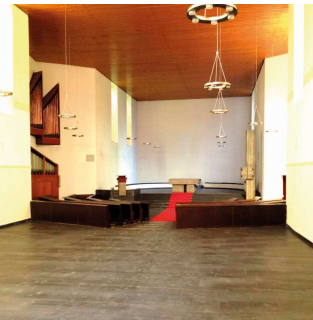

EVENT - LOCATIONS
AUS DER METZ ERLEBNISWELT

Kloster- kirche

Diese entweihete Eventkirche ist DAS absolute Highlight im Rheinland und sucht Seinesgleichen. Der historische Kirchencharme in Kombination mit moderner Beleuchtung und Bestuhlung wird Sie begeistern und inspirieren!

Kategorie Specials, Säle

Stichworte Landgut, Kloster, Historisch, Eventkirche

Personenzahl bis zu 120 Personen sitzend

Eignung Hochzeiten, Geburtstage, Firmenevents, Tagungen, Jubiläen, universell

Lage südlich von Köln (Köln 21km, Bonn 26km)
gute Anbindung zur A 61, A 555 & A 553

Kurzinfo

- Absolutes Locationhighlight im Ballungsraum Köln/Bonn!
- Eigener Hotelbetrieb ermöglicht direkte Übernachtung in der Eventlocation
- Feiern Sie in einer entweiheten Kirche (ca. 300m²) bis in den frühen Morgen
- Auch freie Trauzeremonien sind möglich
- Flexible Bestuhlungs-, Dekorations- und Beleuchtungskonzepte
- idyllisch gelegen
- großer Parkplatz
- Specials: Attraktive Pauschalpakete inkl. Saal, Ausstattung, Dekoration, Speisen, Getränke „all-you-can-drink“, Personal, Unterhaltung